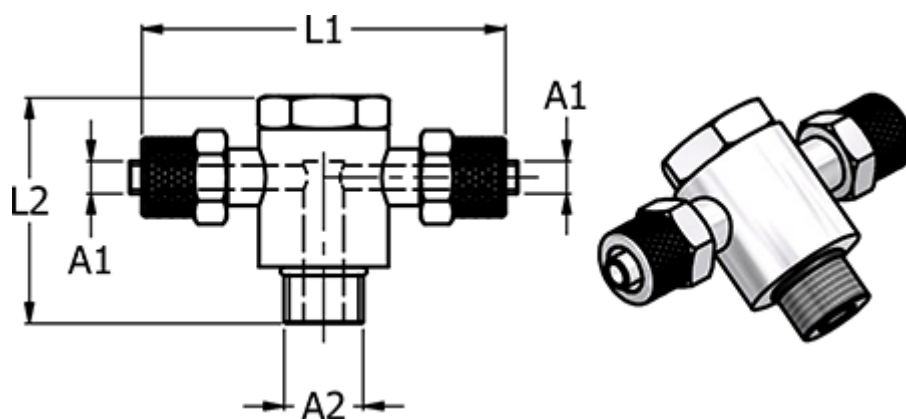

Varenummer: 586142055
Beskrivelse: Push-on fitting 14.205-5, metal Ø5/3-M5-Ø5/3
Banjo T

Mål

Gevind A2	= M5
L1	= 33.0
L2	= 17.5
NV	= 8
Slangediameter A1	= 5/3